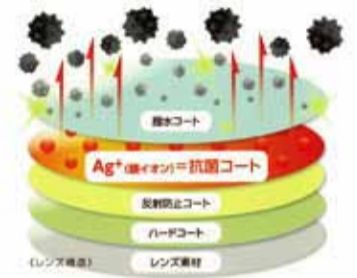

メガネレンズも “抗菌” の新時代に!!

※フレームは参考商品です。 ※画像はイメージです。

もうこれ以上、菌を増やさない。
“抗菌”で増殖を抑える
新機能登場!!

レンズの撥水コートと反射防止コートの間にAg+(銀イオン)成分を含む抗菌コートを挟むことで、レンズ表面に抗菌性能を持たせる事を実現!
(レンズの表面に多くのキズが付かない限りその機能は継続)

近視・老眼用レンズ
2枚1組 ~~¥37,400(税込)~~ → **¥18,700(税込)~** 50%OFFで

遠近両用レンズ
2枚1組 ~~¥79,200(税込)~~ → **¥39,600(税込)~** 50%OFFで

※クーポン利用でもっとお安く!!

W Loupe ルーペを超える by シャルマン

ダブルルーペ

小さい文字が大きく見えて
掛けたまま遠くも見える

11,200円(税込)

見え方は店頭でお確かめください

拡大率 **1.62倍**

フレームカラー ブラック・レッド・クリアー

平常メガネから → オフメガネへ

マグネットでスマート脱着
前掛サングラス付 (2本組)

EYES レンズ付 **¥14,800(税込)** ※クーポン利用でさらに500円引

NO 3125 + NO 3132 + NO 3131 + NO 3127

前掛サングラス

サングラスに変身

※前掛サングラスは2組付いています。